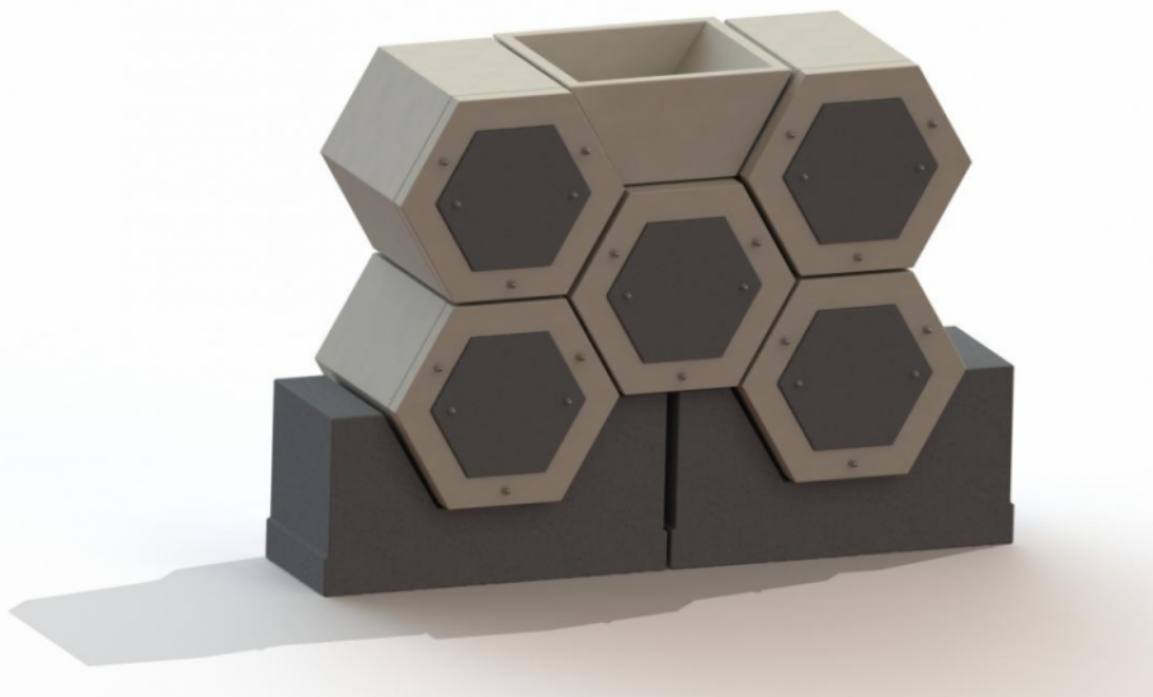

Osiris Zeshoek Columbarium

concrete diversity

Afmetingen

- ✓ OSIRIS 6H Z30 SA (Zijde 30 cm met betonnen afsluitplaat achteraan) De standaard.
- ✓ OSIRIS 6H Z30 SV (Zijde 30 cm met betonnen afsluitplaat vooraan)
- ✓ OSIRIS 6H Z30 SVL (Zijde 30 cm met natuursteen afsluitplaat)
- ✓ OSIRIS 6H Z28 (Zijde 28 cm)
- ✓ OSIRIS 6H Z26 (Zijde 26 cm)