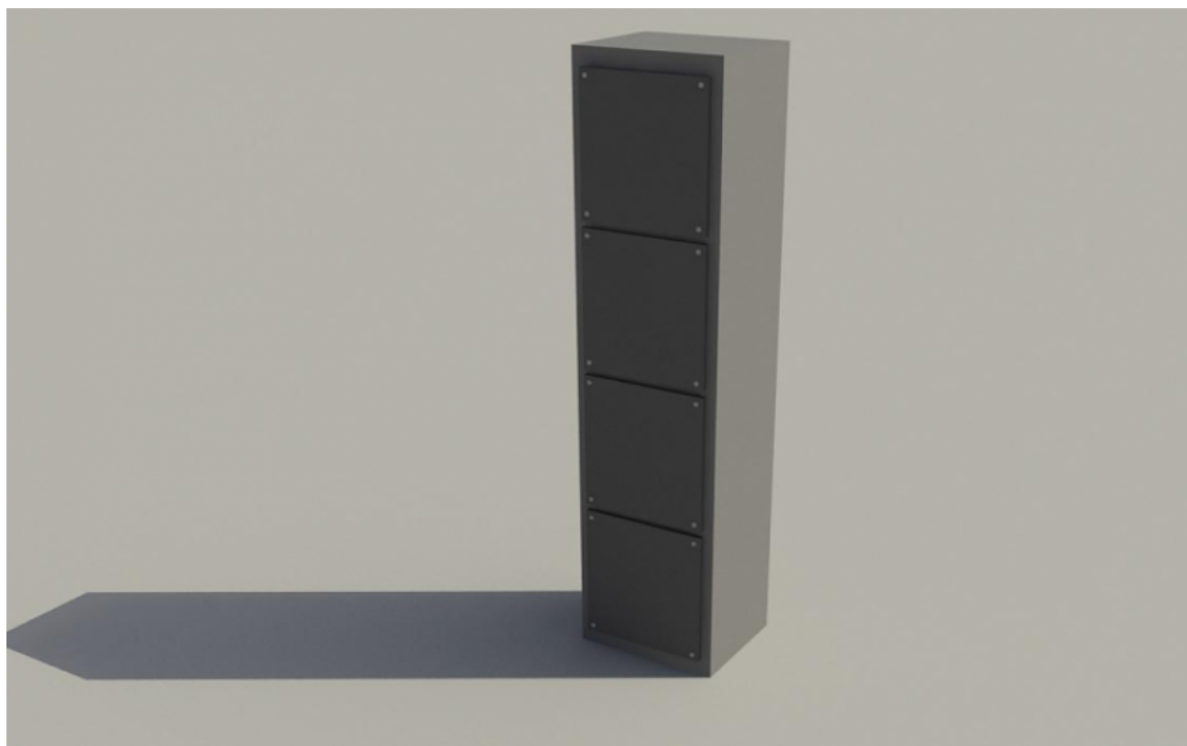

# Osiris Colomba Columbarium

concrete diversity

## Afmetingen

- ✓ Enkele muur: 53,4x44x210 cm - 672 kg
- ✓ Dubbele muur: 99,4x44x210 cm - 1176 kg

Optionele waterproof en anti-graffiti bescherming.

Andere kleuren op aanvraag. Houd rekening met een mogelijk kleurverschil op uw beeldscherm of print in vergelijking met de werkelijkheid. URBASTYLE kan niet verantwoordelijk gesteld worden voor afwijkingen te wijten aan print- of digitale media.