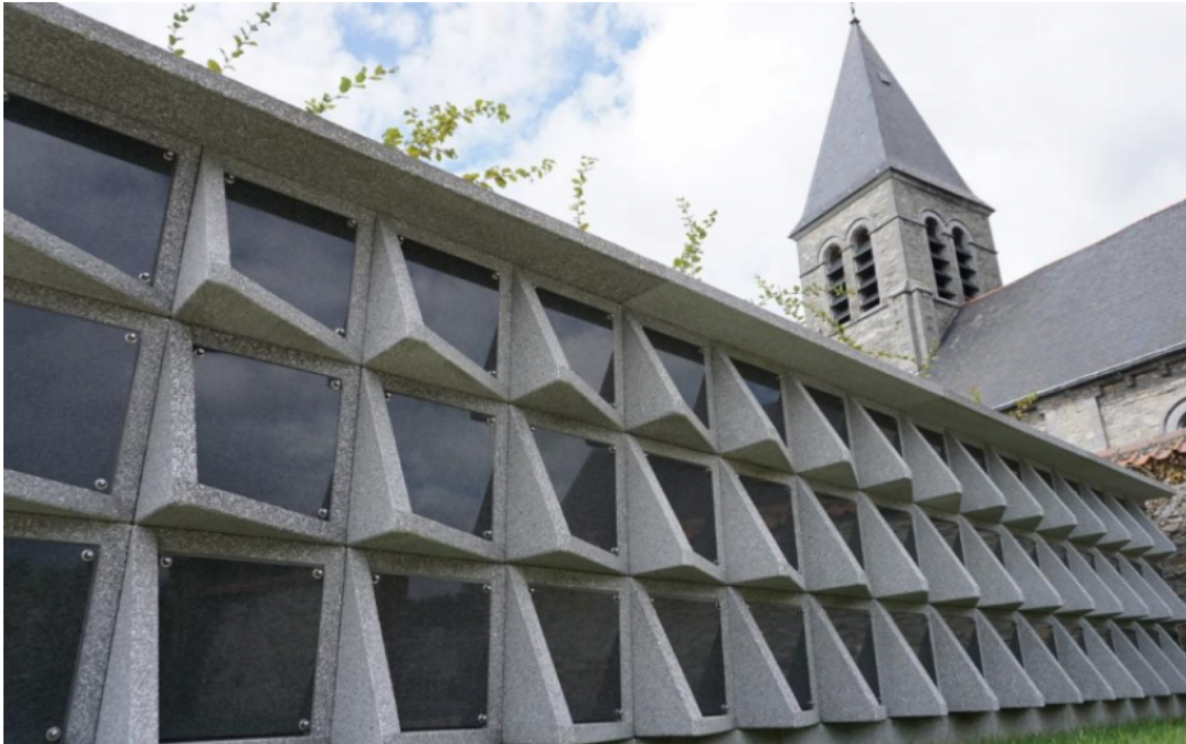

COLUMBARIUM KOLUMNI®

concrete diversity

Verankering

- ✓ Vrijstaande

Afmetingen

- ✓ KOLUMNI® R: 75/50/50 cm met rechte opstand
- ✓ KOLUMNI® S: 75/50/50 cm met schuine opstand
- ✓ BINNENRUIMTE: 34-32/45/h32 cm - maximaal 2 urnen met diameter 22 cm