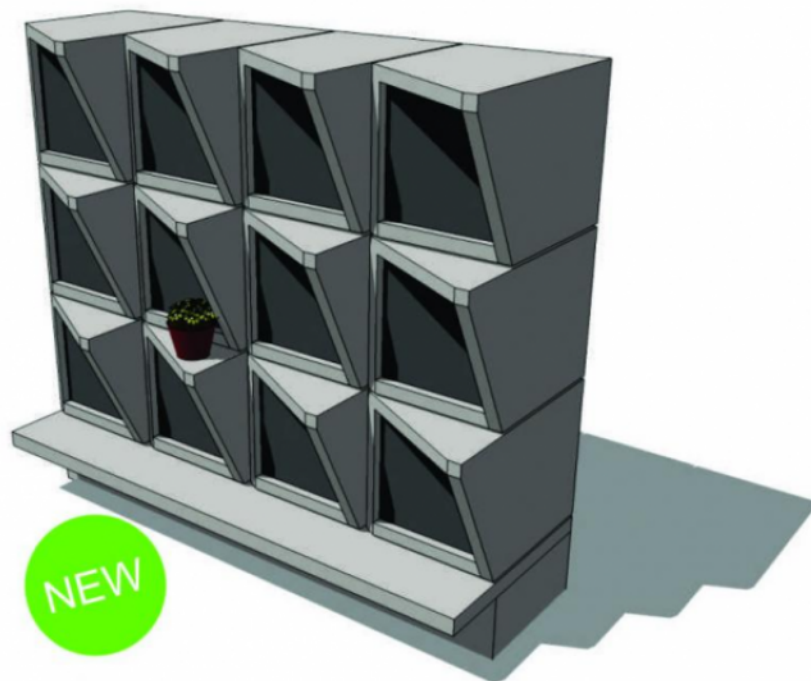

COLUMBARIUM MODEL S & R

concrete diversity

Verankering

- ✓ Vrijstaande

Afmetingen

- ✓ MODEL R: 75/50/50 cm met rechte opstand
- ✓ MODEL S: 75/50/50 cm met schuine opstand
- ✓ BINNENRUIMTE: 34-32/45/h32 cm - maximaal 2 urnen met diameter 22 cm

Kleuren en afwerking

CONCRETE DIVERSITY Ferro

Technische tekening