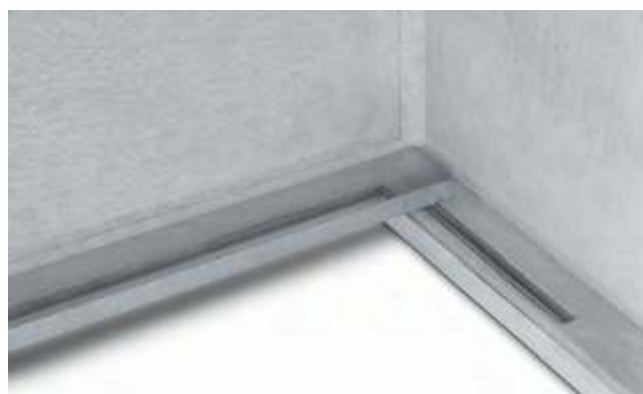

Afsluitlint met borstels
Traploos regelbaar, tegen ongedierte en vervuiling.

Variabele geleider
Traploos regelbaar, voor optimale positionering van de afvalcontainers in de kast.

Afvaltunnel (optioneel)
Maakt een zekere en propere vulling van 240 l containers mogelijk.